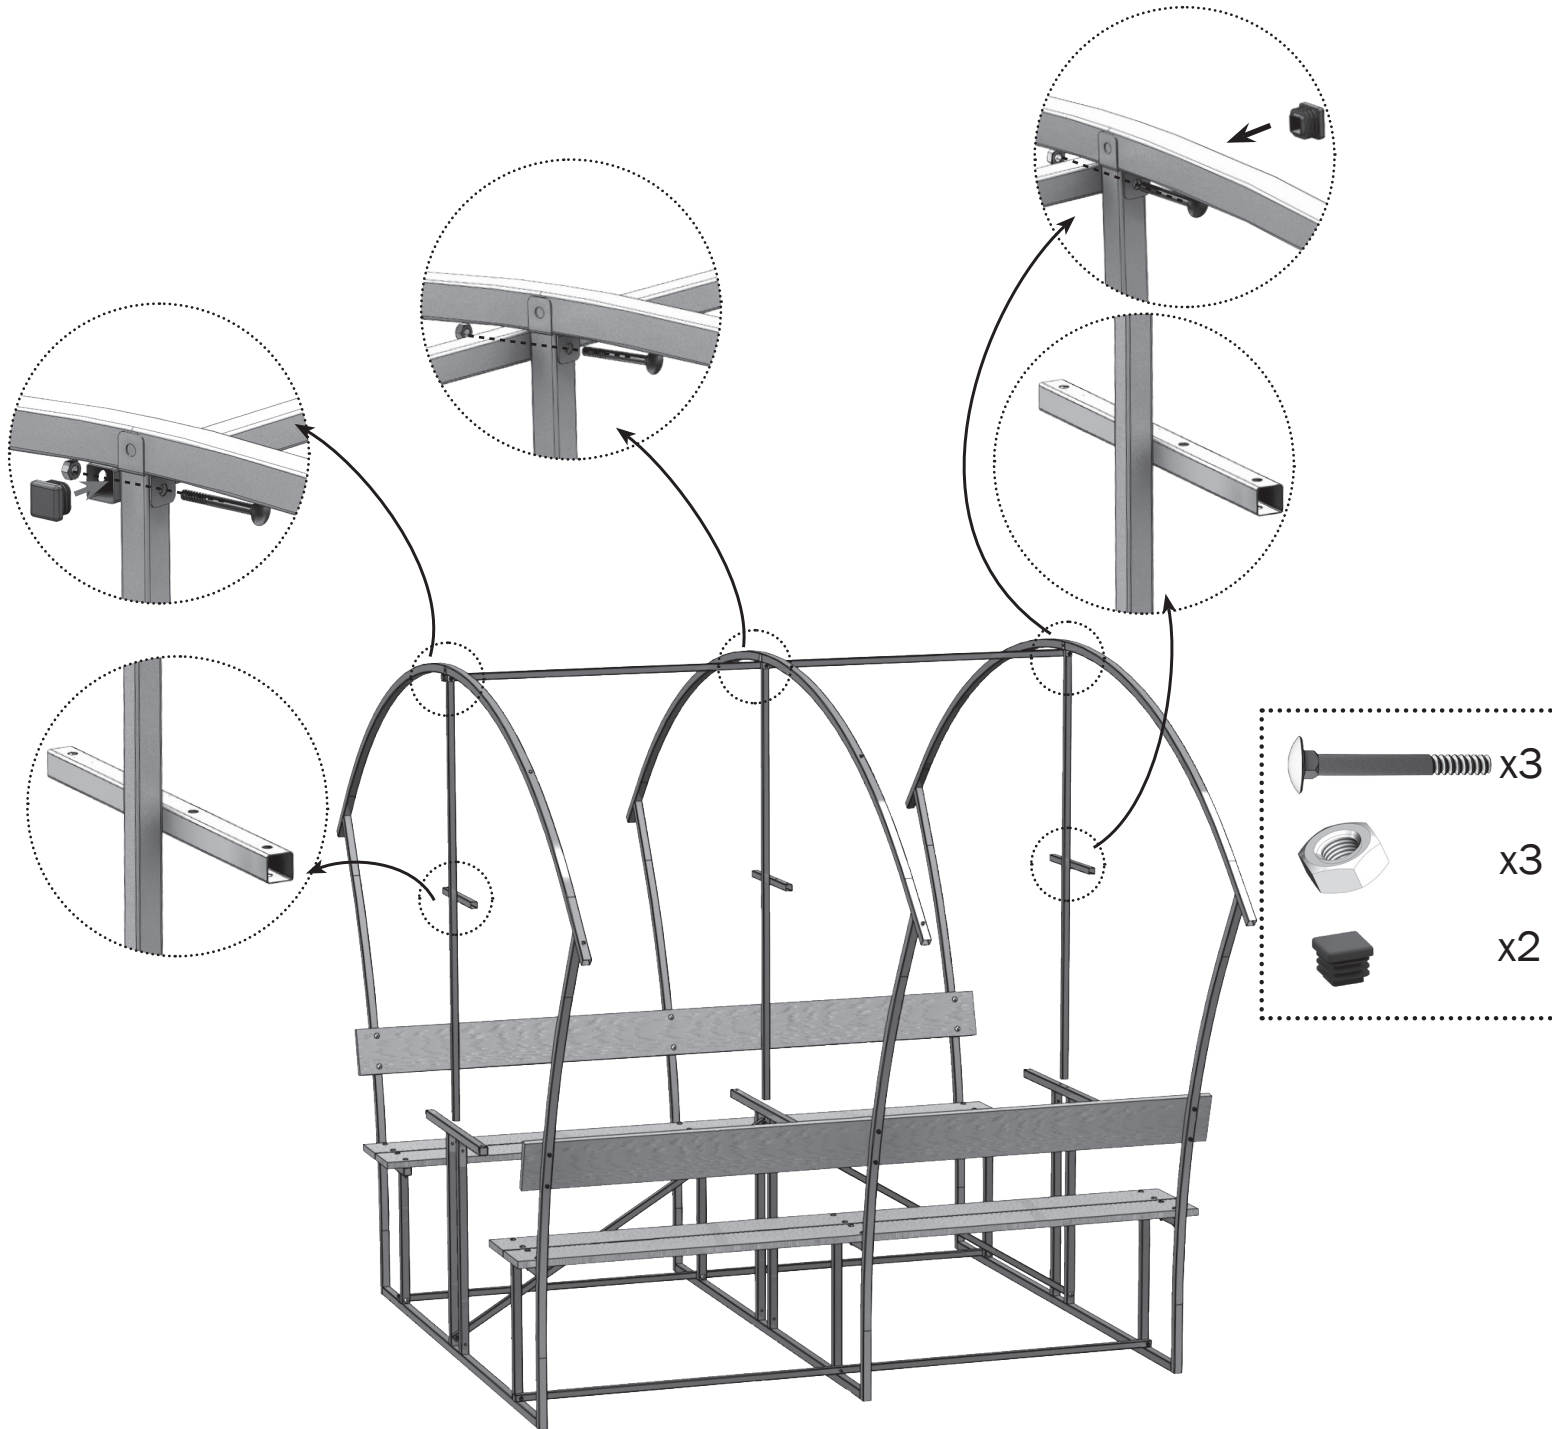

Описание

Каркас беседки имеет габариты 1,7 x 1,9 x 2,0 м. Изготовлен из оцинкованных стальных труб. Собирается с помощью болтов и гаек. В комплект входит всё необходимое для крепления покрытия и досок.

Предприятие оставляет за собой право на внесение изменений в конструкцию теплицы.

Комплектация

№	наименование	кол-во, шт.
1	Арка беседки 	3
2	Прогон 	3
3	Укос 	2
4	Стойка центральная 	3
5	Доска деревянная строганная 	12
6	Заглушка 20x20 	12
7	Заглушка 25x25 	12
8	Болт М6х55 	79
9	Винт М6х50 	6
10	Гайка М6 	85
11	Шайба 	16
12	Саморез 4.8х19 	16
13	Скотч 	1

Комплектация набора для крепления в землю (приобретается отдельно)

№	наименование	кол-во, шт.
1	Ножка 	6
2	Опора 	6
3	Саморез 4.8х19 	18

1

2

3

4

5

6

7*

Установка набора для крепления в грунт (в основную комплектацию не входит)

x18

8

Сотовый поликарбонат устанавливается строго определенной стороной наружу (к солнцу), имеющей защитный слой. Защитный слой обычно имеет сторона с надписями на транспортировочной пленке. С другой стороны листа пленка прозрачная. После разметки листа, но до его резки, сделайте пометки защитной стороны листа на каждом куске: после снятия транспортировочной пленки стороны листа визуально не отличаются. Транспортировочная пленка снимается с обеих сторон непосредственно перед закреплением покрытия на каркасе.