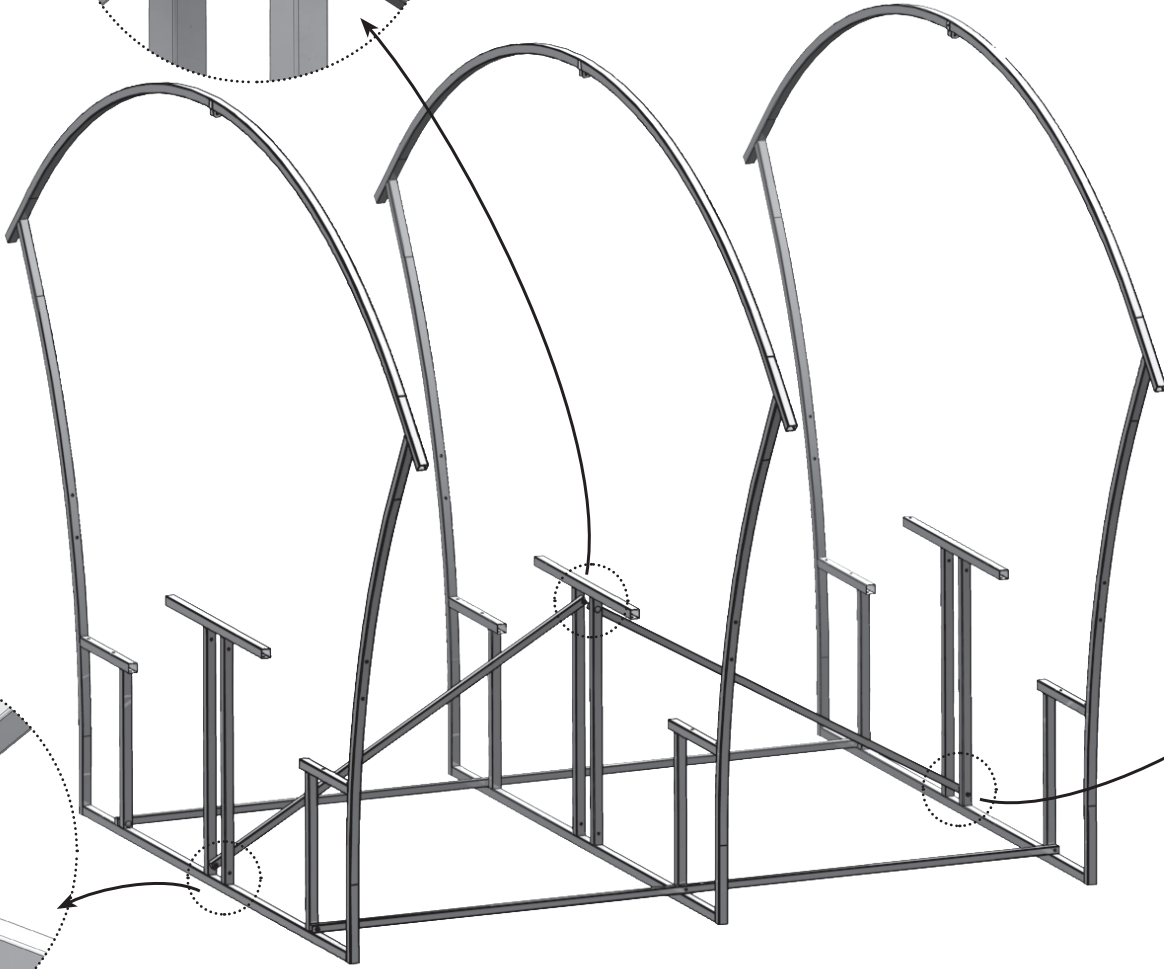

Описание

Каркас беседки имеет габариты 1,7 x 1,9 x 2,0 м. Изготовлен из оцинкованных стальных труб. Собирается с помощью болтов и гаек. В комплект входит всё необходимое для крепления покрытия и досок.

Предприятие оставляет за собой право на внесение изменений в конструкцию теплицы.

Комплектация

№	наименование	кол-во, шт.
1	Арка беседки 	3
2	Прогон 	3
3	Укос 	2
4	Стойка центральная 	3
5	Доска деревянная строганная 	12
6	Заглушка 20x20 	12
7	Заглушка 25x25 	12
8	Болт М6х55 	79
9	Винт М6х50 	6
10	Гайка М6 	85
11	Шайба 	16
12	Саморез 4.8х19 	16
13	Скотч 	1

Комплектация набора для крепления в землю (приобретается отдельно)

№	наименование	кол-во, шт.
1	Ножка 	6
2	Опора 	6
3	Саморез 4.8х19 	18

1

2

3

4

5

6