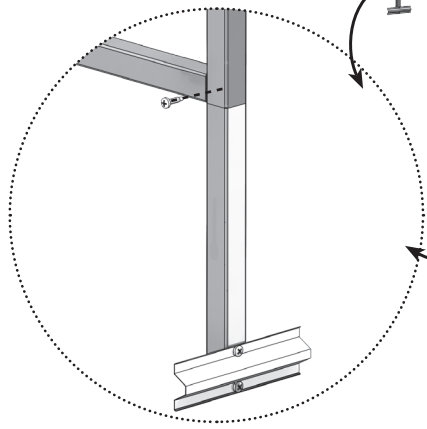

Комплектация набора для крепления в землю (приобретается отдельно)

№	наименование	кол-во, шт.
1	Ножка 	6
2	Опора 	6
3	Саморез 4.8х19 	18

1

2

3

4

5

6

7*

Установка набора для крепления в грунт (в основную комплектацию не входит)

x18

8

Сотовый поликарбонат устанавливается строго определенной стороной наружу (к солнцу), имеющей защитный слой. Защитный слой обычно имеет сторона с надписями на транспортировочной пленке. С другой стороны листа пленка прозрачная. После разметки листа, но до его резки, сделайте пометки защитной стороны листа на каждом куске: после снятия транспортировочной пленки стороны листа визуально не отличаются. Транспортировочная пленка снимается с обеих сторон непосредственно перед закреплением покрытия на каркасе.