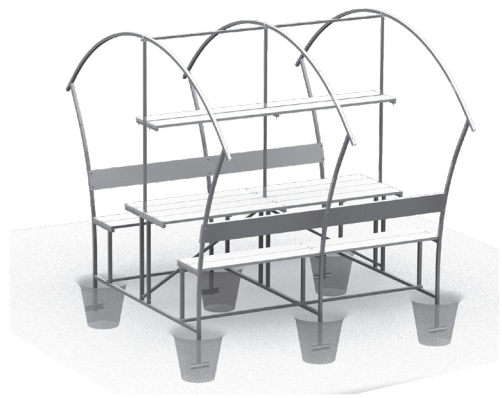

7*

Установка набора для крепления в грунт (в основную комплектацию не входит)

x18