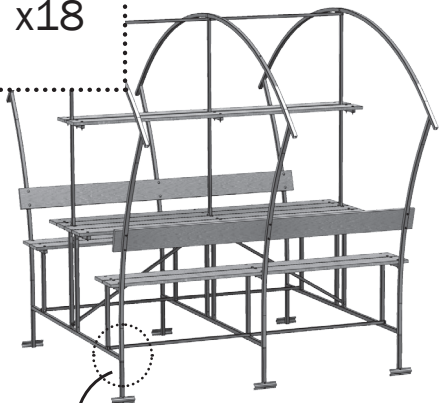

7*

Установка набора для крепления в грунт (в основную комплектацию не входит)

x18