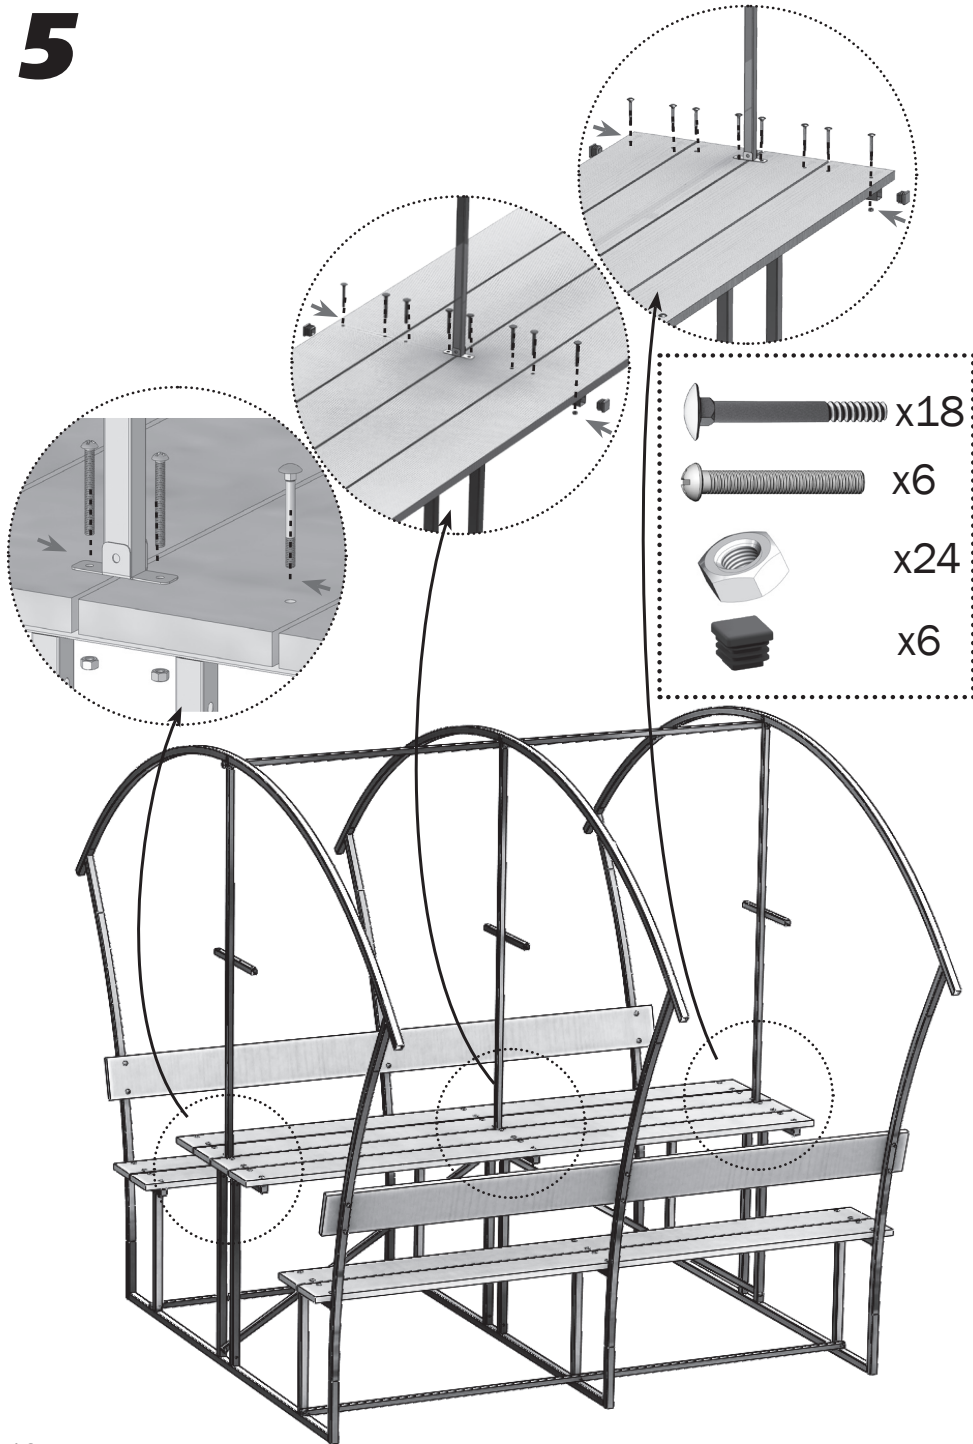

Описание

Каркас беседки имеет габариты 1,7 x 1,9 x 2,0 м. Изготовлен из оцинкованных стальных труб. Собирается с помощью болтов и гаек. В комплект входит всё необходимое для крепления покрытия и досок.

Предприятие оставляет за собой право на внесение изменений в конструкцию теплицы.

Комплектация

№	наименование	кол-во, шт.
1	Арка беседки 	3
2	Прогон 	3
3	Укос 	2
4	Стойка центральная 	3
5	Доска деревянная строганная 	12
6	Заглушка 20x20 	12
7	Заглушка 25x25 	12
8	Болт М6х55 	79
9	Винт М6х50 	6
10	Гайка М6 	85
11	Шайба 	16
12	Саморез 4.8х19 	16
13	Скотч 	1

Комплектация набора для крепления в землю (приобретается отдельно)

№	наименование	кол-во, шт.
1	Ножка 	6
2	Опора 	6
3	Саморез 4.8х19 	18

1

2

3

4

5

6

7*

Установка набора для крепления в грунт (в основную комплектацию не входит)

x18

8

Сотовый поликарбонат устанавливается строго определенной стороной наружу (к солнцу), имеющей защитный слой. Защитный слой обычно имеет сторона с надписями на транспортировочной пленке. С другой стороны листа пленка прозрачная. После разметки листа, но до его резки, сделайте пометки защитной стороны листа на каждом куске: после снятия транспортировочной пленки стороны листа визуально не отличаются. Транспортировочная пленка снимается с обеих сторон непосредственно перед закреплением покрытия на каркасе.