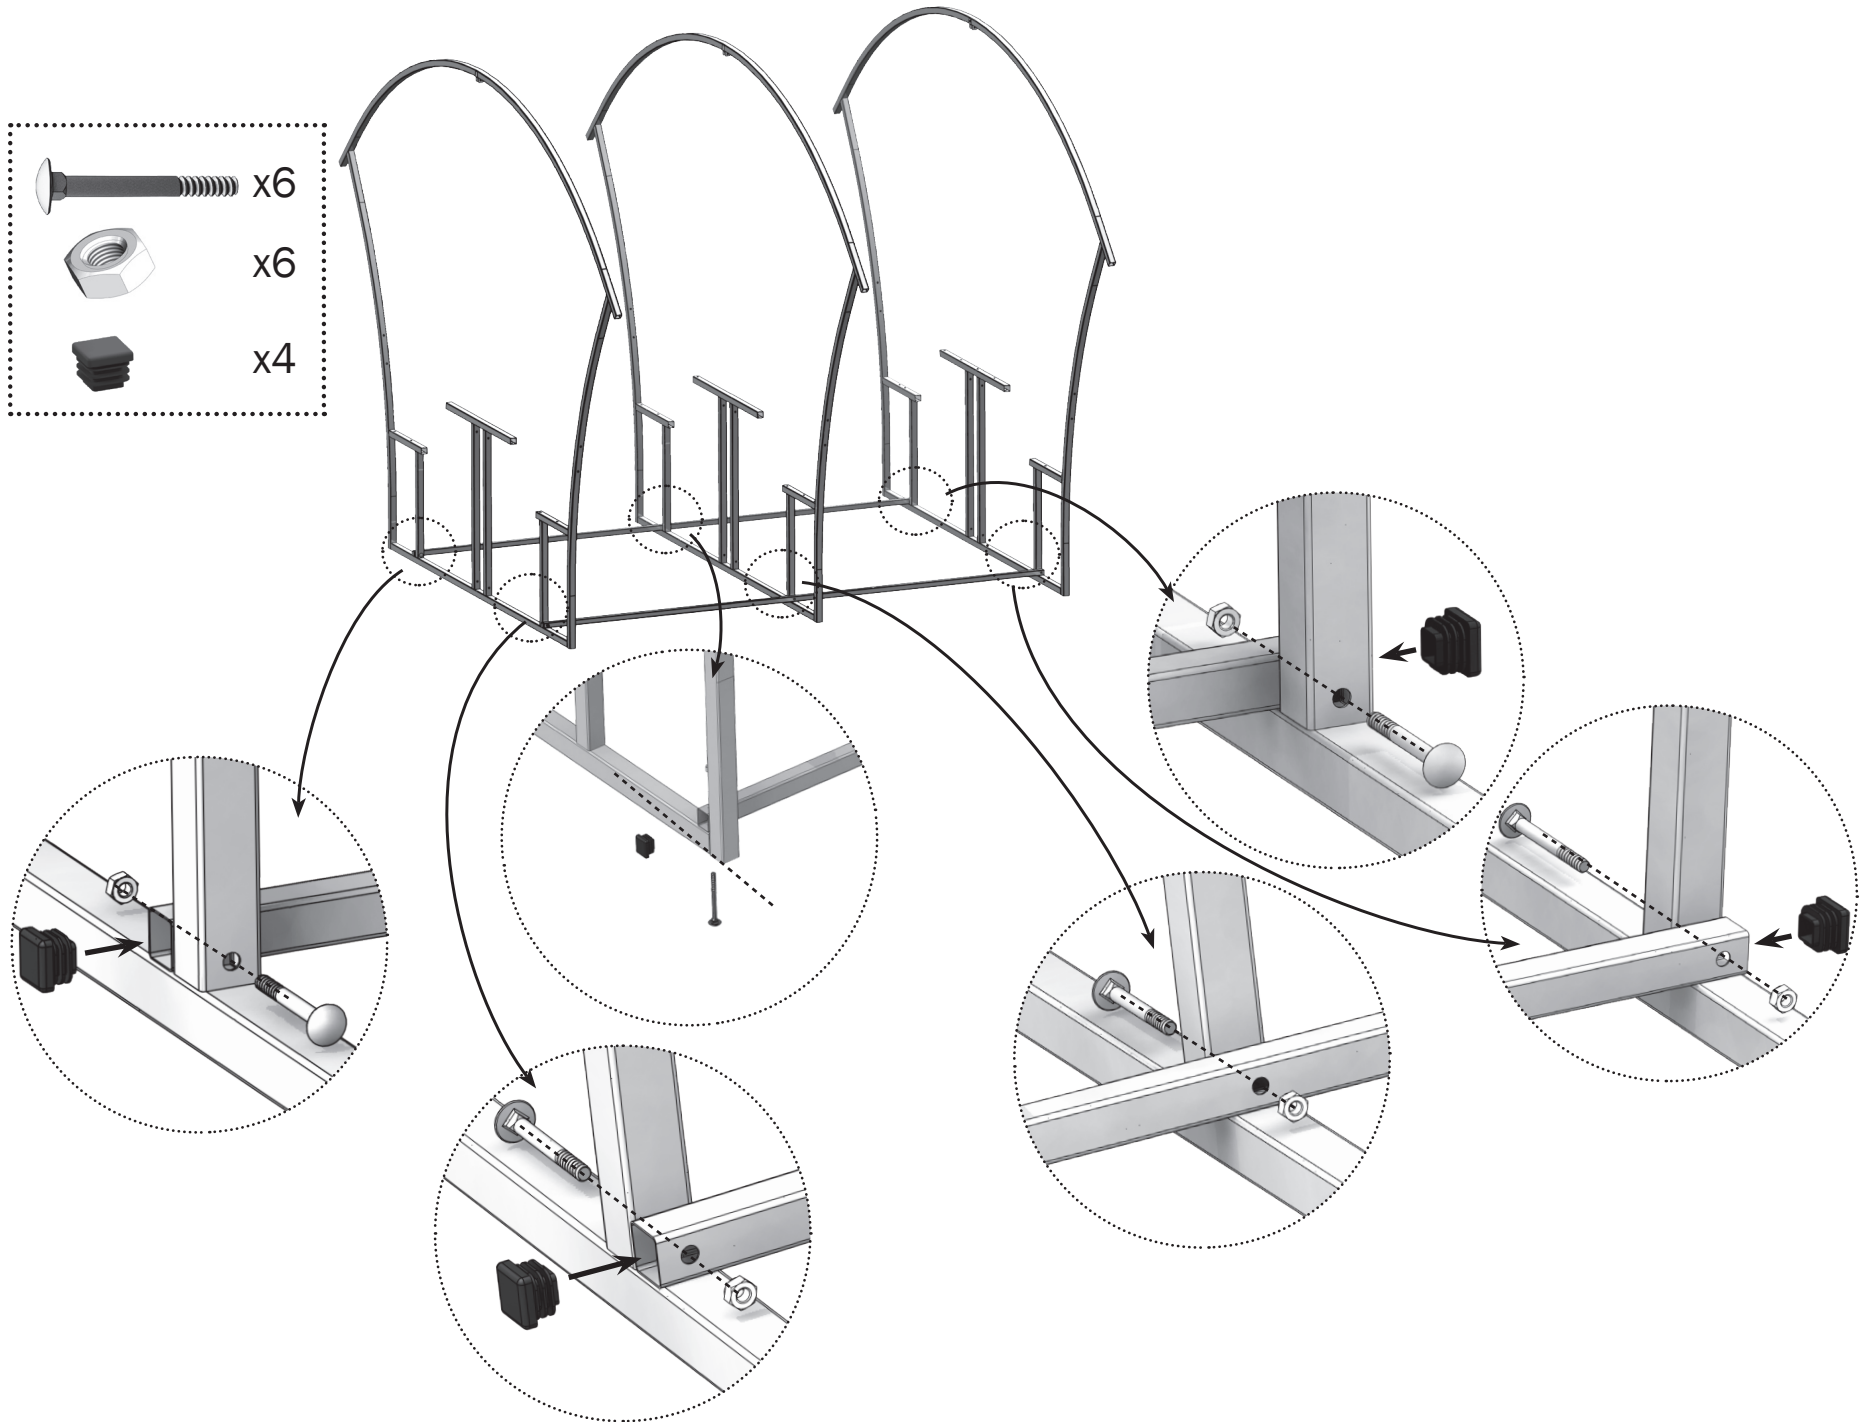

Предприятие оставляет за собой право на внесение изменений в конструкцию теплицы.

Комплектация

№	наименование	кол-во, шт.
1	Арка беседки 	3
2	Прогон 	3
3	Укос 	2
4	Стойка центральная 	3
5	Доска деревянная строганная 	12
6	Заглушка 20x20 	12
7	Заглушка 25x25 	12
8	Болт М6х55 	79
9	Винт М6х50 	6
10	Гайка М6 	85
11	Шайба 	16
12	Саморез 4.8х19 	16
13	Скотч 	1

Комплектация набора для крепления в землю (приобретается отдельно)

№	наименование	кол-во, шт.
1	Ножка 	6
2	Опора 	6
3	Саморез 4.8х19 	18

1

2

3

4

5

6