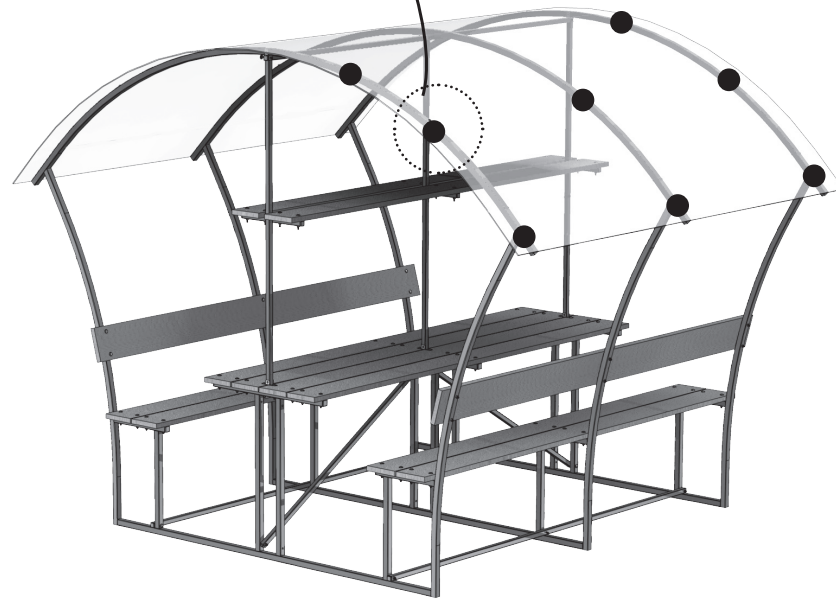

7*

Установка набора для крепления в грунт (в основную комплектацию не входит)

x18

8

Сотовый поликарбонат устанавливается строго определенной стороной наружу (к солнцу), имеющей защитный слой. Защитный слой обычно имеет сторона с надписями на транспортировочной пленке. С другой стороны листа пленка прозрачная. После разметки листа, но до его резки, сделайте пометки защитной стороны листа на каждом куске: после снятия транспортировочной пленки стороны листа визуально не отличаются. Транспортировочная пленка снимается с обеих сторон непосредственно перед закреплением покрытия на каркасе.

Срезы поликарбоната с открытыми сотами необходимо оклеить скотчем.

x16

x16