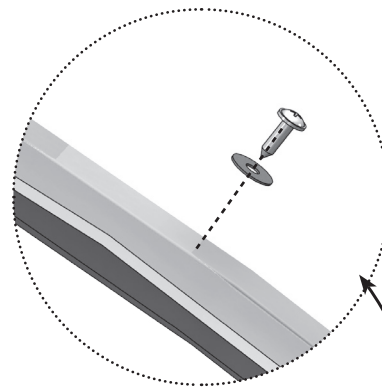

8

Сотовый поликарбонат устанавливается строго определенной стороной наружу (к солнцу), имеющей защитный слой. Защитный слой обычно имеет сторона с надписями на транспортировочной пленке. С другой стороны листа пленка прозрачная. После разметки листа, но до его резки, сделайте пометки защитной стороны листа на каждом куске: после снятия транспортировочной пленки стороны листа визуально не отличаются. Транспортировочная пленка снимается с обеих сторон непосредственно перед закреплением покрытия на каркасе.

Срезы поликарбоната с открытыми сотами необходимо оклеить скотчем.

x16

x16