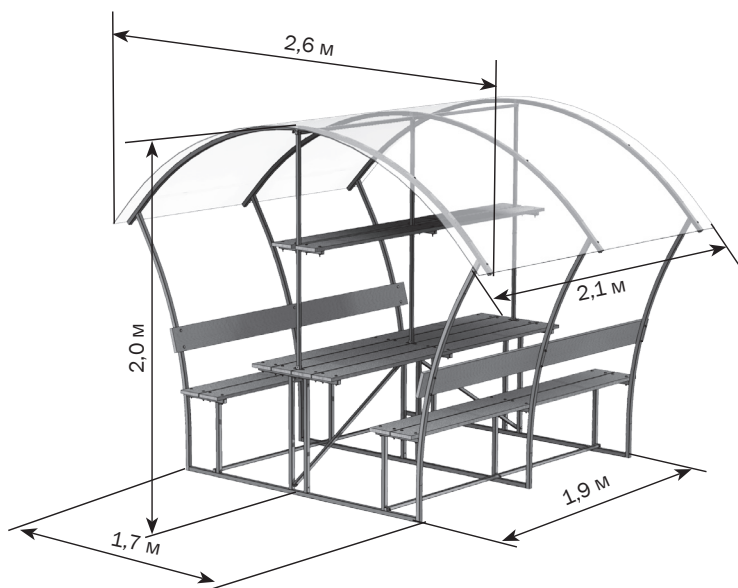

Система менеджмента качества (СМК)
ООО «Воля» сертифицирована
на соответствие
требованиям
стандарта
ISO 9001:2008

Сертифицировано
Русским Регистром

КОМПАНИЯ
ВОЛЯ

ТРАЛИ-ВАЛИ

беседка

Технический паспорт

стр. 2-3

Инструкция по сборке

стр. 4-16