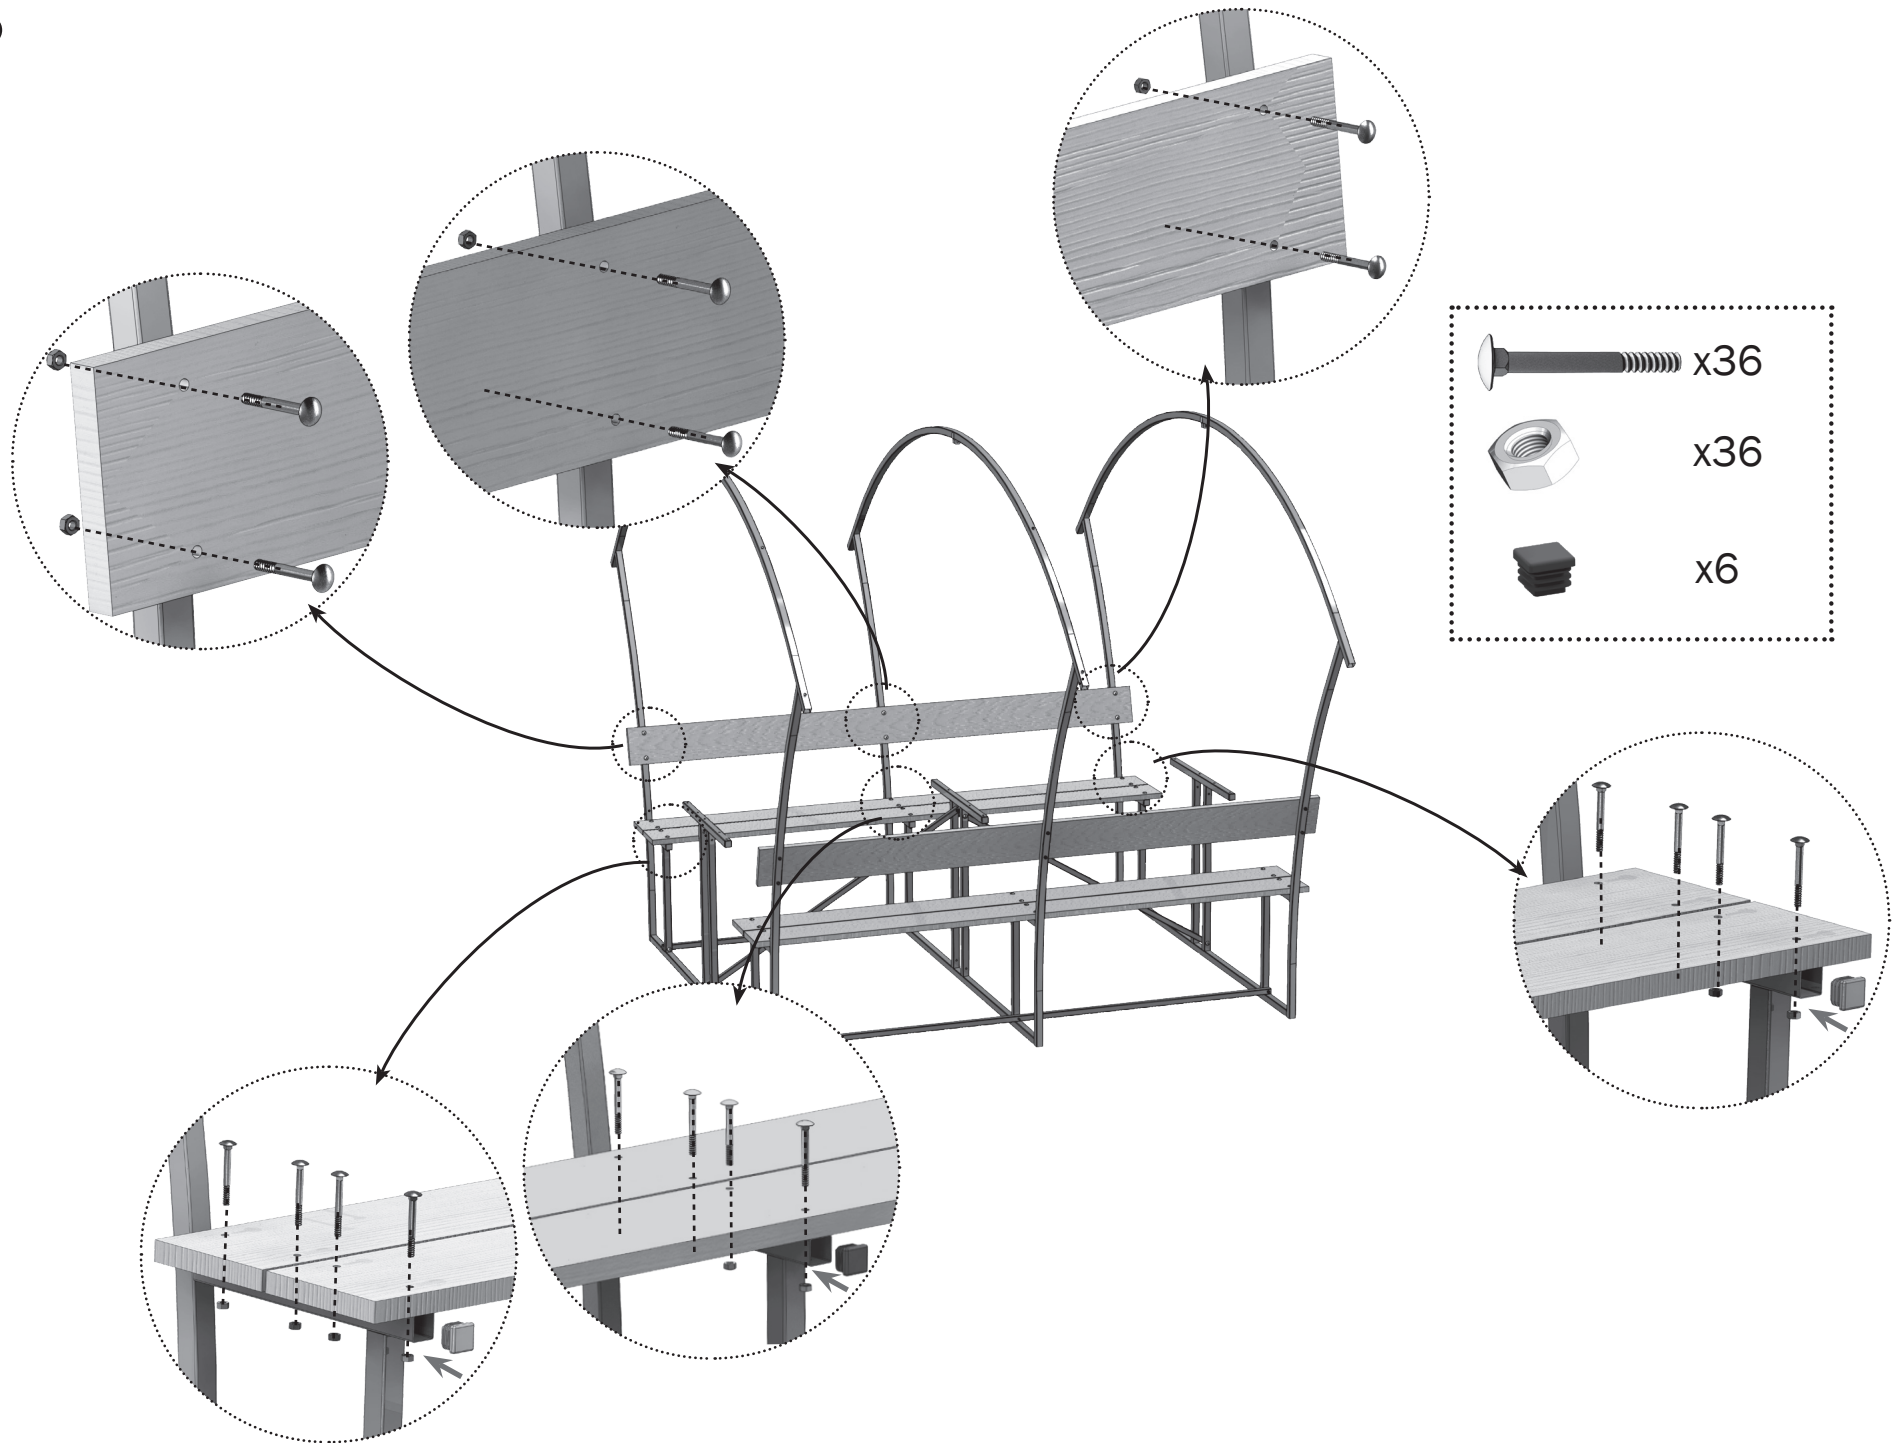

Описание

Каркас беседки имеет габариты 1,7 x 1,9 x 2,0 м. Изготовлен из оцинкованных стальных труб. Собирается с помощью болтов и гаек. В комплект входит всё необходимое для крепления покрытия и досок.

Комплектация набора для крепления в землю (приобретается отдельно)

№	наименование	кол-во, шт.
1	Ножка 	6
2	Опора 	6
3	Саморез 4.8х19 	18

1

2

3

4

5

6

7*

Установка набора для крепления в грунт (в основную комплектацию не входит)

x18

8

Сотовый поликарбонат устанавливается строго определенной стороной наружу (к солнцу), имеющей защитный слой. Защитный слой обычно имеет сторона с надписями на транспортировочной пленке. С другой стороны листа пленка прозрачная. После разметки листа, но до его резки, сделайте пометки защитной стороны листа на каждом куске: после снятия транспортировочной пленки стороны листа визуально не отличаются. Транспортировочная пленка снимается с обеих сторон непосредственно перед закреплением покрытия на каркасе.