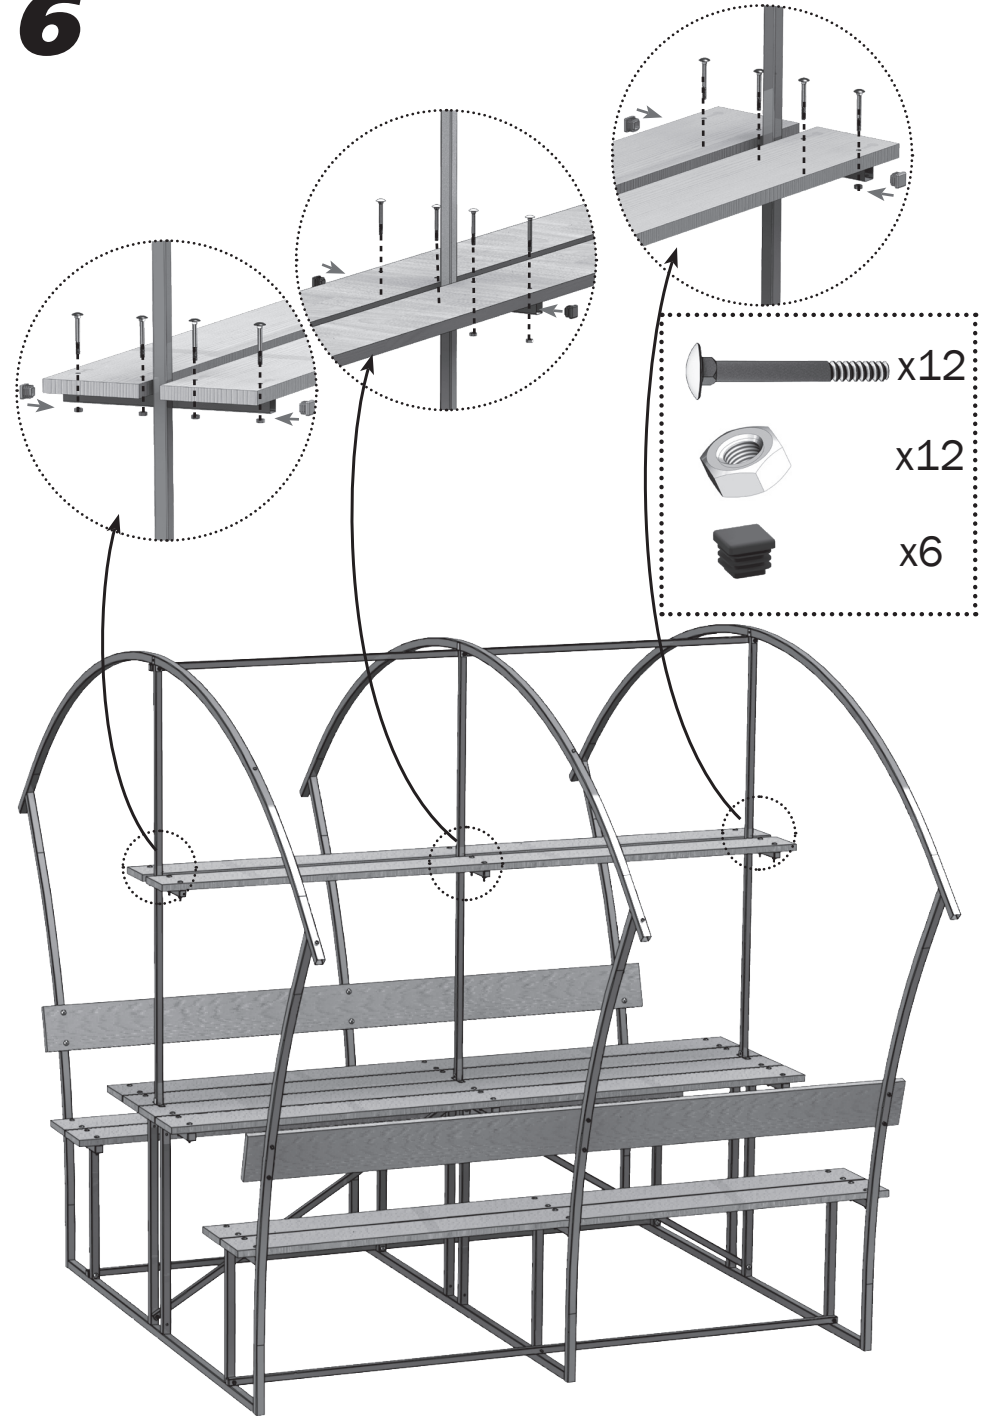

Предприятие оставляет за собой право на внесение изменений в конструкцию теплицы.

Комплектация

№	наименование	кол-во, шт.
1	Арка беседки 	3
2	Прогон 	3
3	Укос 	2
4	Стойка центральная 	3
5	Доска деревянная строганная 	12
6	Заглушка 20x20 	12
7	Заглушка 25x25 	12
8	Болт М6х55 	79
9	Винт М6х50 	6
10	Гайка М6 	85
11	Шайба 	16
12	Саморез 4.8х19 	16
13	Скотч 	1

Комплектация набора для крепления в землю (приобретается отдельно)

№	наименование	кол-во, шт.
1	Ножка 	6
2	Опора 	6
3	Саморез 4.8х19 	18

1

2

3

4

5

6