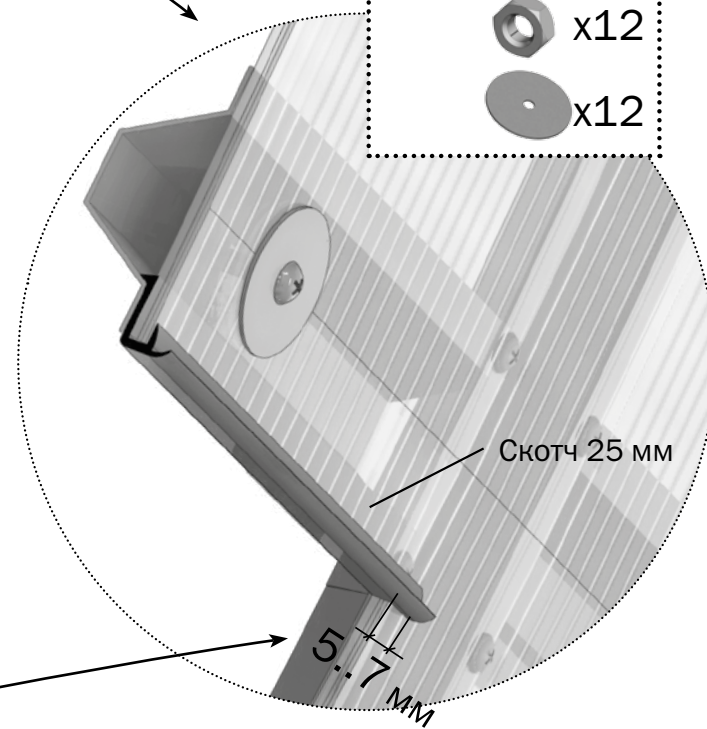

9

- M4x25 x12
- x12
- x12