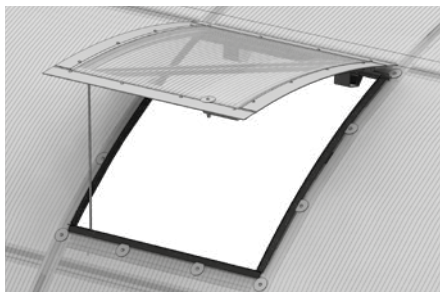

Технический паспорт

стр.2-3

Инструкция по сборке

стр.4-11

RU